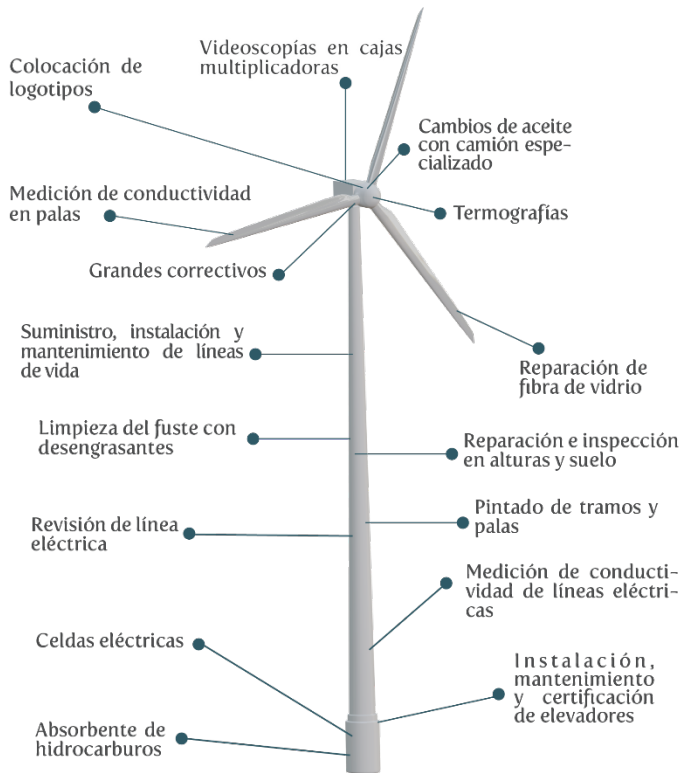

# CV EMPRESARIAL

Una empresa formada por un conjunto de profesionales dentro del área de la ingeniería, con más de 20 años de experiencia y desde 2007 prestando nuestros servicios en parques eólicos, instalando y haciendo mantenimientos preventivos y correctivos.