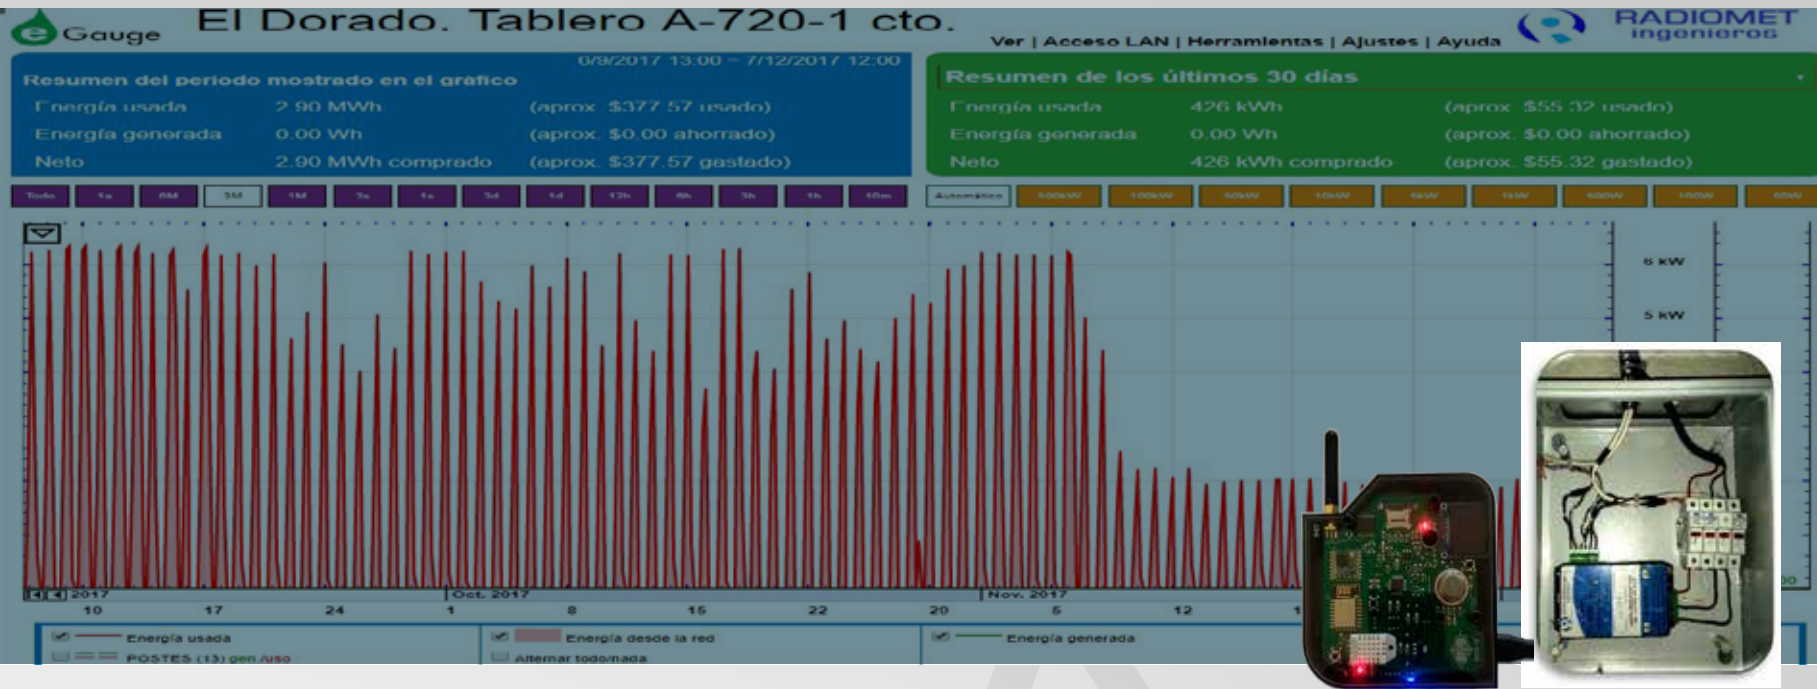

Catálogo de servicios y productos

www.cotagru.com

MONITOREO

INSTALACIÓN

Contamos con una plataforma propia de monitoreo donde dependiendo de las necesidades de cada proyecto y cliente se personaliza, permitiendo mostrar en tiempo real información de: