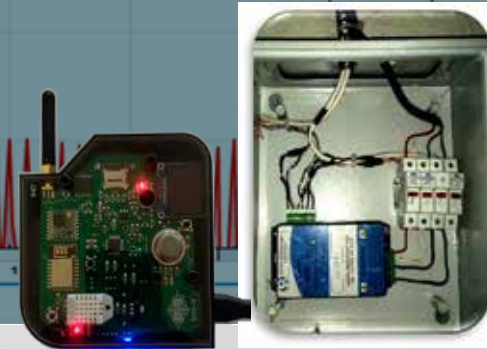

INSTALACIÓN

SUBESTACIÓN ELÉCTRICA

Enfocada a establecer los niveles de tensión adecuados para la transmisión y distribución de la energía eléctrica.

- Transformador.
- Pastillas.
- I line.
- Planta de emergencia.
- Cuadro/tablero de transferencia

Catálogo de servicios y productos

www.cotagru.com

MONITOREO

INSTALACIÓN

Contamos con una plataforma propia de monitoreo donde dependiendo de las necesidades de cada proyecto y cliente se personaliza, permitiendo mostrar en tiempo real información de:

- Consumo de energía
- Iluminación
- Partículas de aire
- Consumo de gas
- Consumo de diesel
- Nivel de ruido
- Calidad de energía
- Humedad
- Temperatura
- Monitoreo de equipos

Con el fin de una eficiencia energética adecuada y conveniente